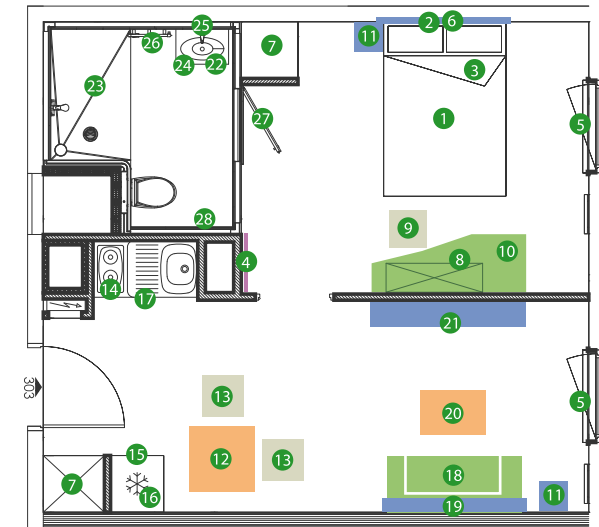

ESPACE NUIT

ESPACE CUISINE

- 1 - Literie en 140x200 cm sommier + matelas
- 2 - Tête de lit avec 1 tablette + lampe de chevet
- 3 - Kit de couchage 1 personne pour lit 140x200
- 4 - Miroir mural 160x80
- 5 - Rideau et voilage hôtelier***
- 6 - Décor mural dessus tête de lit
- 7 - Armoire ou placard de rangement dressing
- 8 - Bureau design 1,40 m + rangements
- 9 - Chaise de bureau
- 10 - Lampe de bureau
- 11 - Lampe haute sur pied

- 22 - Meuble vasque avec mitigeur
- 23 - Douche receveur extra plat
- 24 - Armoire de toilette intégrée
- 25 - Miroir lumineux
- 26 - Sèche-serviette
- 27 - Patère double
- 28 - Porte serviette

ESPACE SEJOUR

Côté Séjour :

- Rideau occultant et voilage hôtelier***
- Bureau occultant et voilage hôtelier***
- Bureau design 1,40 m avec ses multiples rangements
- Chaise de bureau confort
- Lampe de bureau LED
- Tableau mural déco créative
- Lampe haute sur pied

Côté Salle d'Eau :

- Meuble vasque avec mitigeur
- Douche receveur extra plat
- Armoire de toilette intégrée
- Miroir lumineux
- Sèche-serviette
- Patère double
- Porte serviette
- Porte savon
- Etc...